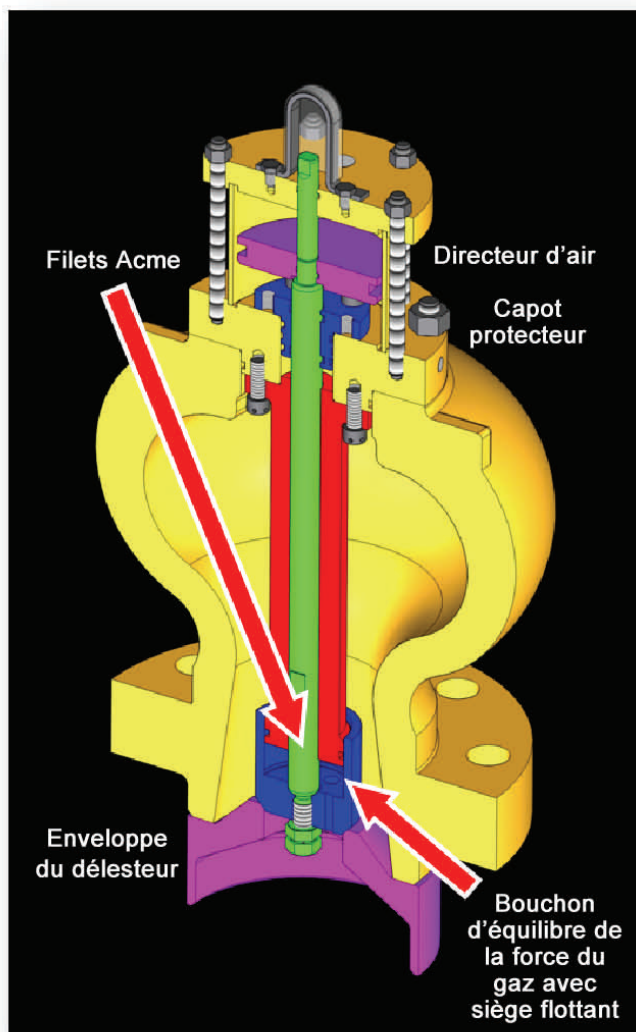

Actuateurs pneumatiques

Mise à niveau des poches à volume constant à actuation manuelle ou pneumatique.

Manuelle

Avec l'autorisation de Dominion Resources

Pneumatique

Avec l'autorisation de Dominion Resources

- Des conversions sont disponibles pour les poches de chapeau à clapet et pour les poches de culasse.
- Concepts standards complétés pour les fournisseurs de cylindres de compresseur Cooper, Dresser, Worthington, Clark et plusieurs autres fabricants.
- Conçu spécialement pour permettre l'utilisation maximale d'appareillage existant.
- Assistance technique fournie pour le développement de matrices de contrôle de capacité et de charge, incluant les dimensions du délesteur, des courbes de performance et même des algorithmes PLC.