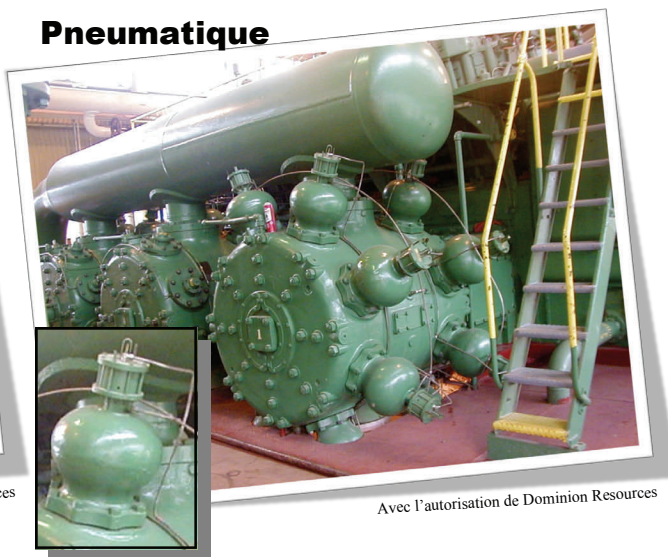

Actuateurs pneumatiques

Mise à niveau des poches à volume constant à actuation manuelle ou pneumatique.

Manuelle

Avec l'autorisation de Dominion Resources

Pneumatique

Avec l'autorisation de Dominion Resources

- Des conversions sont disponibles pour les poches de chapeau à clapet et pour les poches de culasse.
- Concepts standards complétés pour les fournisseurs de cylindres de compresseur Cooper, Dresser, Worthington, Clark et plusieurs autres fabricants.
- Conçu spécialement pour permettre l'utilisation maximale d'appareillage existant.
- Assistance technique fournie pour le développement de matrices de contrôle de capacité et de charge, incluant les dimensions du délesteur, des courbes de performance et même des algorithmes PLC.